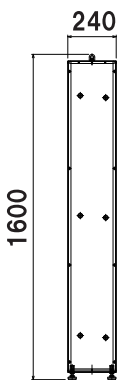

◆◆◆短靴ラック『ビリバ』シリーズ◆◆◆

[標準型]
(壁付け仕様)