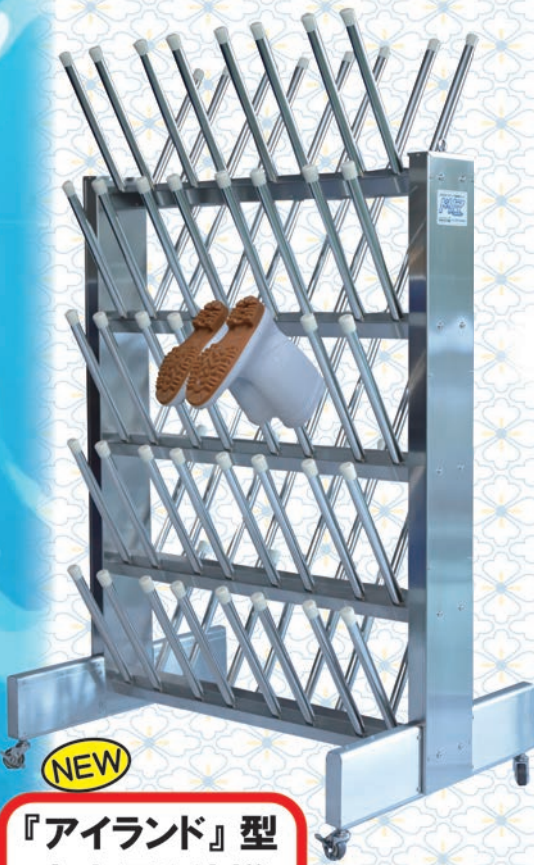

SUS304 ステンレス製長靴ラック

アザミ®

～夢見るひと～

快適な環境作りで、働くひとの夢を応援します。

グッドデザインぐんま
平成18年度選定

NEW

『アイランド』型
中央置き仕様

※写真は40人用

『標準』型
壁付け仕様

※写真は35人用

NEW

『すらっと』型
軽量壁付け仕様

※写真は12人用

業界初

靴底が見えるすっきりデザイン
驚きの使いやすさで衛生管理

共通特徴

- 1 靴底の衛生管理で、雑菌繁殖リスクを低減
- 2 掃除の時間を短縮する、床面スッキリ構造
- 3 奥行き幅をコンパクトにする、長靴斜めがけ構造
- 4 傾斜床にも対応（足がアジャスタ仕様のため）
- 5 安心・安全に留意したしっかり設計（転倒防止用フック付）

こだわりのオールステンレス製（ヘアライン仕上げ）
いつまでも清潔を保ち、来客にも好印象を与えます！

設計変更等、柔軟に対応いたします
お気軽にご相談ください！

20人用

25人用

35人用

表面掲載商品

[アイランド型]
(中央置き仕様)

40人用

※キャスター仕様

50人用