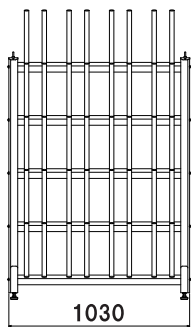

『標準』型
壁付け仕様

※写真は35人用

NEW

『すらっと』型
軽量壁付け仕様

※写真は12人用

業界初

靴底が見えるすっきりデザイン
驚きの使いやすさで衛生管理

共通特徴

詳細は弊社ホームページまで→
<https://www.azami-mecha.jp>

寸法等は裏面を
ご確認ください→

5S
応援

AZAMI

株式会社あざみ創機

〒378-0012 群馬県沼田市沼須町1330-1 電話.0278(23)5033 FAX.0278(23)5045

◆◆◆長靴ラック『ドリマ』シリーズ◆◆◆

[標準型]
(壁付け仕様)

20人用

25人用

35人用

表面掲載商品

[アイランド型]
(中央置き仕様)

40人用

※キャスター仕様

50人用