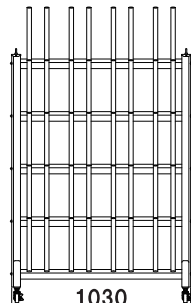

20人用

25人用

35人用

表面掲載商品

[アイランド型]
(中央置き仕様)

40人用

※キャスター仕様

50人用

※キャスター仕様

70人用

※キャスター仕様

[すらっと型]
(壁付け仕様)

8人用

12人用

16人用

◆◆◆短靴ラック『ビリバ』シリーズ◆◆◆