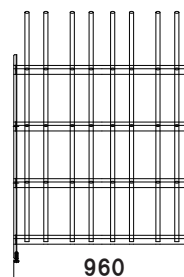

20人用

25人用

35人用

表面掲載商品

[アイランド型]
(中央置き仕様)

40人用

※キャスター仕様

50人用

※キャスター仕様

70人用

※キャスター仕様

[すらっと型]
(壁付け仕様)

8人用

12人用

16人用

◆◆◆短靴ラック『ビリバ』シリーズ◆◆◆