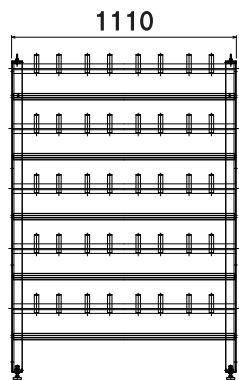

◆◆◆長靴ラック『ドリマ』シリーズ◆◆◆

表面掲載商品

※キャスター仕様

※キャスター仕様

※キャスター仕様

◆◆◆短靴ラック『ビリバ』シリーズ◆◆◆

20人用

設計変更等、柔軟に対応いたします
お気軽にご相談ください！

詳細は弊社ホームページまで→

<https://www.azami-mecha.jp>

株式会社あざみ創機

〒378-0012 群馬県沼田市沼須町1330-1 電話 .0278(23)5033 FAX.0278(23)5045