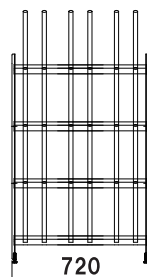

20人用

25人用

35人用

表面掲載商品

[アイランド型]
(中央置き仕様)

40人用

※キャスター仕様

50人用

※キャスター仕様

70人用

※キャスター仕様

[すらっと型]
(壁付け仕様)

8人用

12人用

16人用

◆◆◆短靴ラック『ビリバ』シリーズ◆◆◆

[標準型]
(壁付け仕様)

20人用

25人用

35人用

設計変更等、柔軟に対応いたします
お気軽にご相談ください！

詳細は弊社ホームページまで→

<https://www.azami-mecha.jp>

株式会社あざみ創機