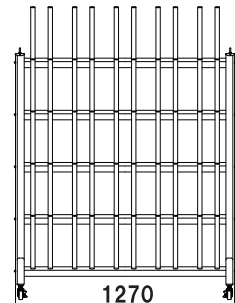

20人用

25人用

35人用

表面掲載商品

[アイランド型]
(中央置き仕様)

40人用

※キャスター仕様

50人用

※キャスター仕様

70人用

※キャスター仕様

[すらっと型]
(壁付け仕様)

8人用

12人用

16人用

◆◆◆短靴ラック『ビリバ』シリーズ◆◆◆