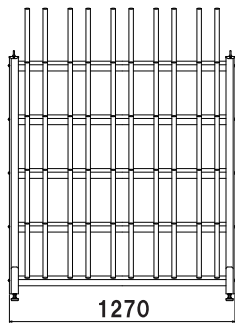

『標準』型
壁付け仕様

※写真は35人用

NEW

『すらっと』型
軽量壁付け仕様

※写真は12人用

業界初

靴底が見えるすっきりデザイン
驚きの使いやすさで衛生管理

共通特徴

詳細は弊社ホームページまで→
<https://www.azami-mecha.jp>

寸法等は裏面を
ご確認ください→

5S
応援

AZAMI

株式会社あざみ創機

〒378-0012 群馬県沼田市沼須町1330-1 電話.0278(23)5033 FAX.0278(23)5045

◆◆◆長靴ラック『ドリマ』シリーズ◆◆◆

[標準型]
(壁付け仕様)

20人用

25人用

35人用

表面掲載商品

[アイランド型]
(中央置き仕様)

40人用

※キャスター仕様

50人用