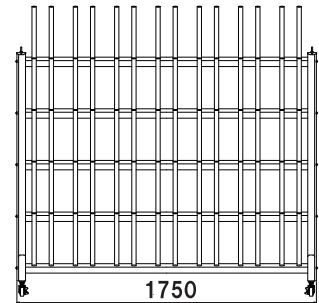

20人用

25人用

35人用

表面掲載商品

[アイランド型]
(中央置き仕様)

40人用

※キャスター仕様

50人用

※キャスター仕様

70人用

※キャスター仕様

[すらっと型]
(壁付け仕様)

8人用

12人用

16人用

◆◆◆短靴ラック『ビリバ』シリーズ◆◆◆