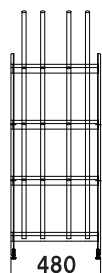

25人用

35人用

[アイランド型]
(中央置き仕様)

40人用

※キャスター仕様

50人用

※キャスター仕様

70人用

※キャスター仕様

[すらっと型]
(壁付け仕様)

8人用

12人用

16人用

◆◆◆短靴ラック『ビリバ』シリーズ◆◆◆

[標準型]
(壁付け仕様)

20人用