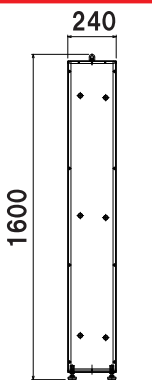

※キャスター仕様

[すらっと型]
(壁付け仕様)

8人用

12人用

16人用

◆◆◆短靴ラック『ビリバ』シリーズ◆◆◆

[標準型]
(壁付け仕様)

20人用