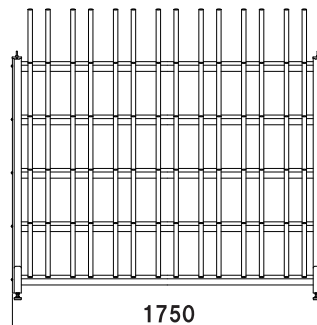

25人用

35人用

[アイランド型]
(中央置き仕様)

40人用

※キャスター仕様

50人用

※キャスター仕様

70人用