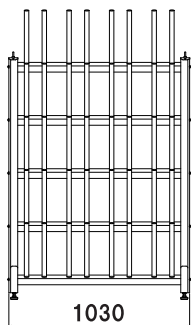

◆◆◆長靴ラック『ドリマ』シリーズ◆◆◆

20人用

※キャスター仕様

※キャスター仕様

※キャスター仕様

◆◆◆短靴ラック『ビリバ』シリーズ◆◆◆

表面掲載商品

設計変更等、柔軟に対応いたします
お気軽にご相談ください！

詳細は弊社ホームページまで→

<https://www.azami-mecha.jp>

株式会社あざみ創機

〒378-0012 群馬県沼田市沼須町1330-1 電話 .0278(23)5033 FAX.0278(23)5045