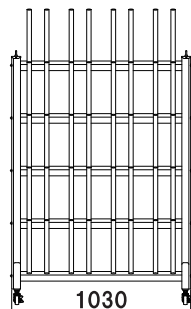

25人用

35人用

[アイランド型]
(中央置き仕様)

40人用

※キャスター仕様

50人用

※キャスター仕様

70人用