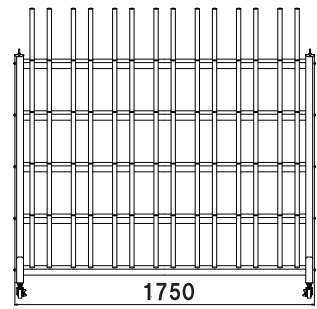

25人用

35人用

[アイランド型]
(中央置き仕様)

40人用

※キャスター仕様

50人用

※キャスター仕様

70人用

※キャスター仕様

[すらっと型]
(壁付け仕様)

8人用

12人用

16人用

◆◆◆短靴ラック『ビリバ』シリーズ◆◆◆

[標準型]
(壁付け仕様)

20人用