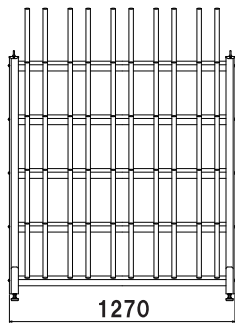

25人用

35人用

[アイランド型]
(中央置き仕様)

40人用

※キャスター仕様

50人用

※キャスター仕様

70人用