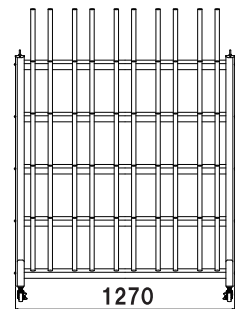

25人用

35人用

[アイランド型]
(中央置き仕様)

40人用

※キャスター仕様

50人用

※キャスター仕様

70人用