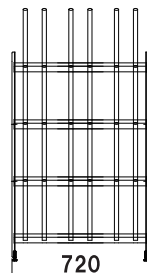

25人用

35人用

[アイランド型]
(中央置き仕様)

40人用

※キャスター仕様

50人用

※キャスター仕様

70人用

※キャスター仕様

[すらっと型]
(壁付け仕様)

8人用

12人用

16人用

◆◆◆短靴ラック『ビリバ』シリーズ◆◆◆

[標準型]
(壁付け仕様)

20人用