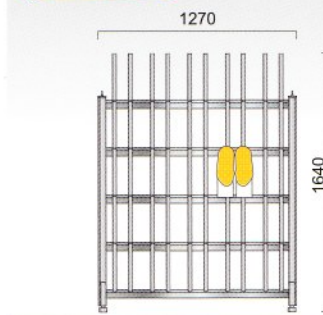

職人の熟練した技術により、高クオリティでの製品化を実現しました。30年、40年安心してお使い頂けるよう細かな部分までこだわった安心設計となっております。

スッキリ収納で快適に!!

大容量設計で長靴を一気に収納。水切れの良い形なので、衛生面でも優れた力を発揮します。スッキリとした見た目は来客時にも好印象。サイズ別に収納すれば、サッと取り出せて便利です。

ドリマ20

●20足用

ドリマ25

●25足用

ドリマ35