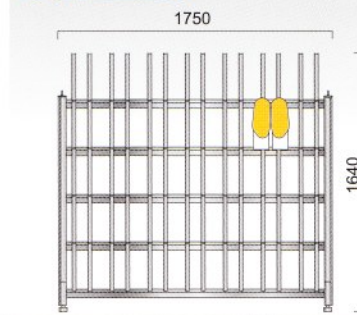

職人の熟練した技術により、高クオリティでの製品化を実現しました。30年、40年安心してお使い頂けるよう細かな部分までこだわった安心設計となっております。

スッキリ収納で快適に!!

大容量設計で長靴を一気に収納。水切れの良い形なので、衛生面でも優れた力を発揮します。スッキリとした見た目は来客時にも好印象。サイズ別に収納すれば、サッと取り出せて便利です。

ドリマ20

●20足用

ドリマ25

●25足用

ドリマ35