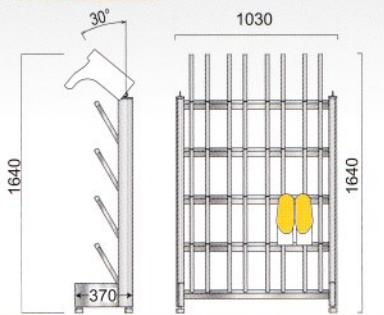

職人の熟練した技術により、高クオリティでの製品化を実現しました。30年、40年安心してお使い頂けるよう細かな部分までこだわった安心設計となっております。

スッキリ収納で快適に!!

大容量設計で長靴を一気に収納。水切れの良い形なので、衛生面でも優れた力を発揮します。スッキリとした見た目は来客時にも好印象。サイズ別に収納すれば、サッと取り出せて便利です。

ドリマ20

●20足用

ドリマ25

●25足用

ドリマ35